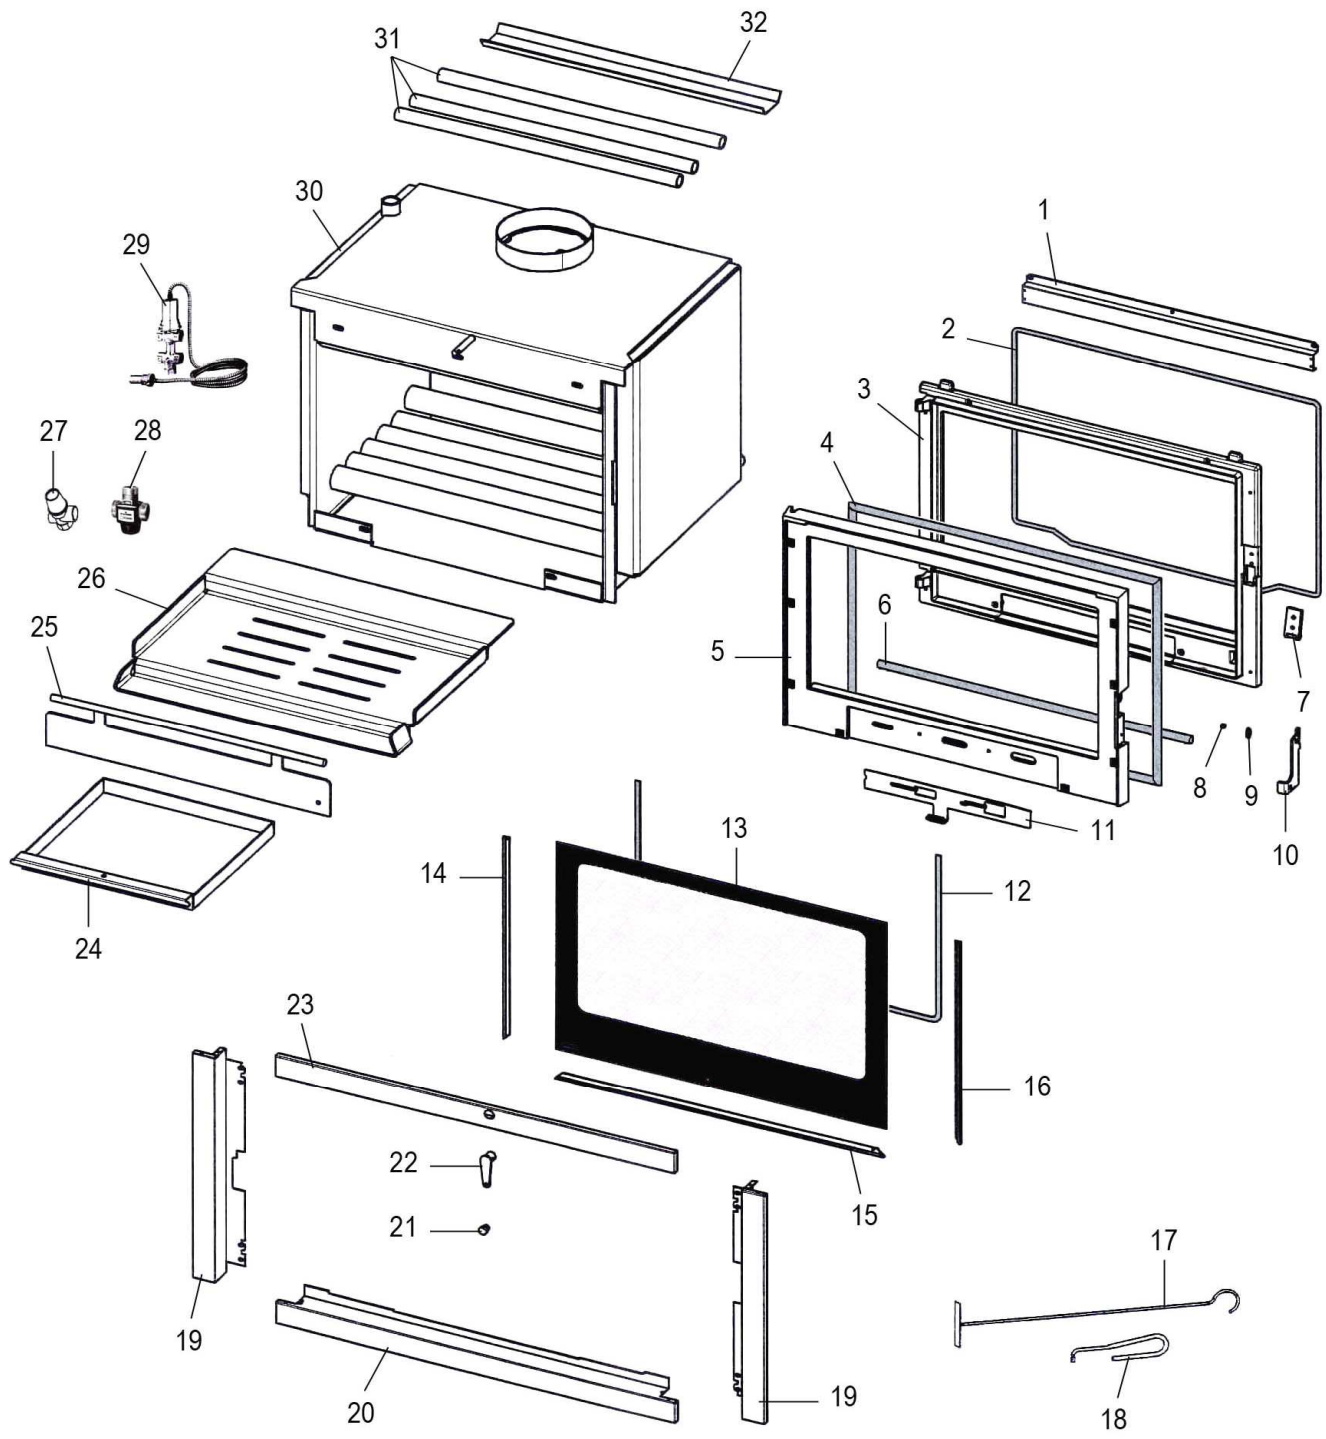

Eclaté

**FOYER DE CHAUFFAGE CENTRAL BIJOU 70 HYDRO
 PORTE NOIRE C07933.PT06**

Propriété de DEVILLE - Reproduction interdite - Tous droits réservés - Document non contractuel susceptible d'être modifié sans préavis

Eclaté
**FOYER DE CHAUFFAGE CENTRAL BIJOU 70 HYDRO
 PORTE NOIRE C07933.PT06**

REP.	DESIGNATION	REF. PIECE	1ère URG	REP.	DESIGNATION	REF. PIECE	1ère URG
1	Guide d'air	P0051679/P06P		-	Ecrou frein - M5 - Zingué (2)	P0758500	
2	Kit tresse - Ø8 - Noir	D0045938	X	-	Goupille cannelée - 6-24 (2)	P0772624	
3	Façade	P0T52233/P06P		-	Goupille élastique - E 3-14	P0777314	
4	Kit tresse - Ø15 - Noir	D0045928	X				
5	Porte	P0T51353/P06P					
6	Kit tresse - Ø11 - Noir	D0045939	X				
7	Ens. verrou	P0051264/P06P					
8	Entretoise de poignée	P0051356					
9	Rondelle élastique ondulée - Ø8	P0018504					
10	Poignée	P0051357/P06P					
11	Volet d'air	P0052302/P06P					
12	Joint de verre (1,23 m)	P0031148	X				
13	Verre de porte	P0051354	X				
14	Enjoliveur gauche	P0051377/P06P					
15	Enjoliveur bas	P0051378/P06P					
16	Enjoliveur droit	P0051376/P06P					
17	Raclette	P0013447					
18	Main froide	P0028173					
19	Côté de cadre (2)	P0052087/P06M					
20	Bas de cadre	P0052094/P06M					
21	Bouton bakélite	P0049952					
22	Ens. levier de volet de buse	P0052299/P06P					
23	Haut de cadre	P0052093/P06M					
24	Cendrier	P0052237					
25	Ens. chenet	P0052234/P06P	X				
26	Corbeille de foyer	P0051236/P06B	X				
27	Soupape de sécurité	P0030187	X				
28	Vanne 3 voies thermostatique	P0052266					
29	Kit soupape thermique	C05030	X				
30	Corps de chauffe	P0052340					
31	Tube déflecteur (3)	P0051062					
32	U déflecteur	P0051063					