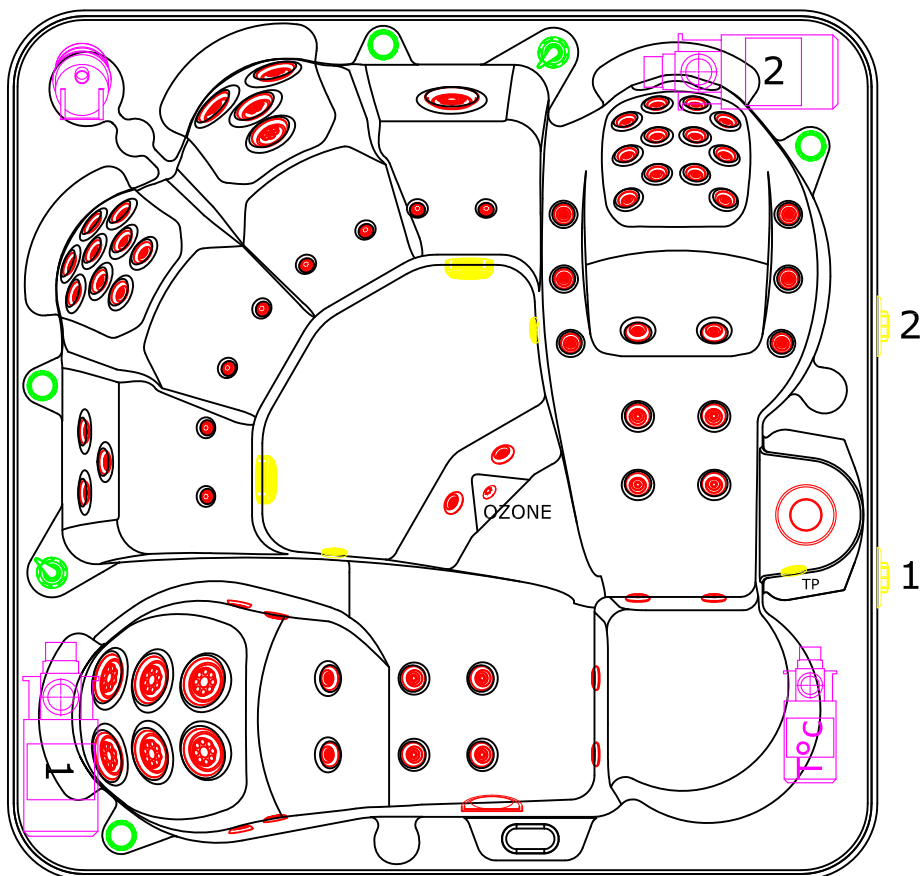

A600

DOCUMENTATION NON CONTRACTUELLE

LEGENDE

Pompe de massage 1

Pompe de massage 2

Pompe de recirculation
+ Réchauffeur

Soufflerie

Boitier de connexion

Filtre

Flux d'air

Flux d'eau

Sens de l'eau

Evacuation de vidange

Evacuation de trop plein

Crépine de recirculation

Crépine de trop plein

Crépine de massage

Venturi

Inverseur

Buse

Injecteur

Cascade

DOCUMENTATION NON CONTRACTUELLE