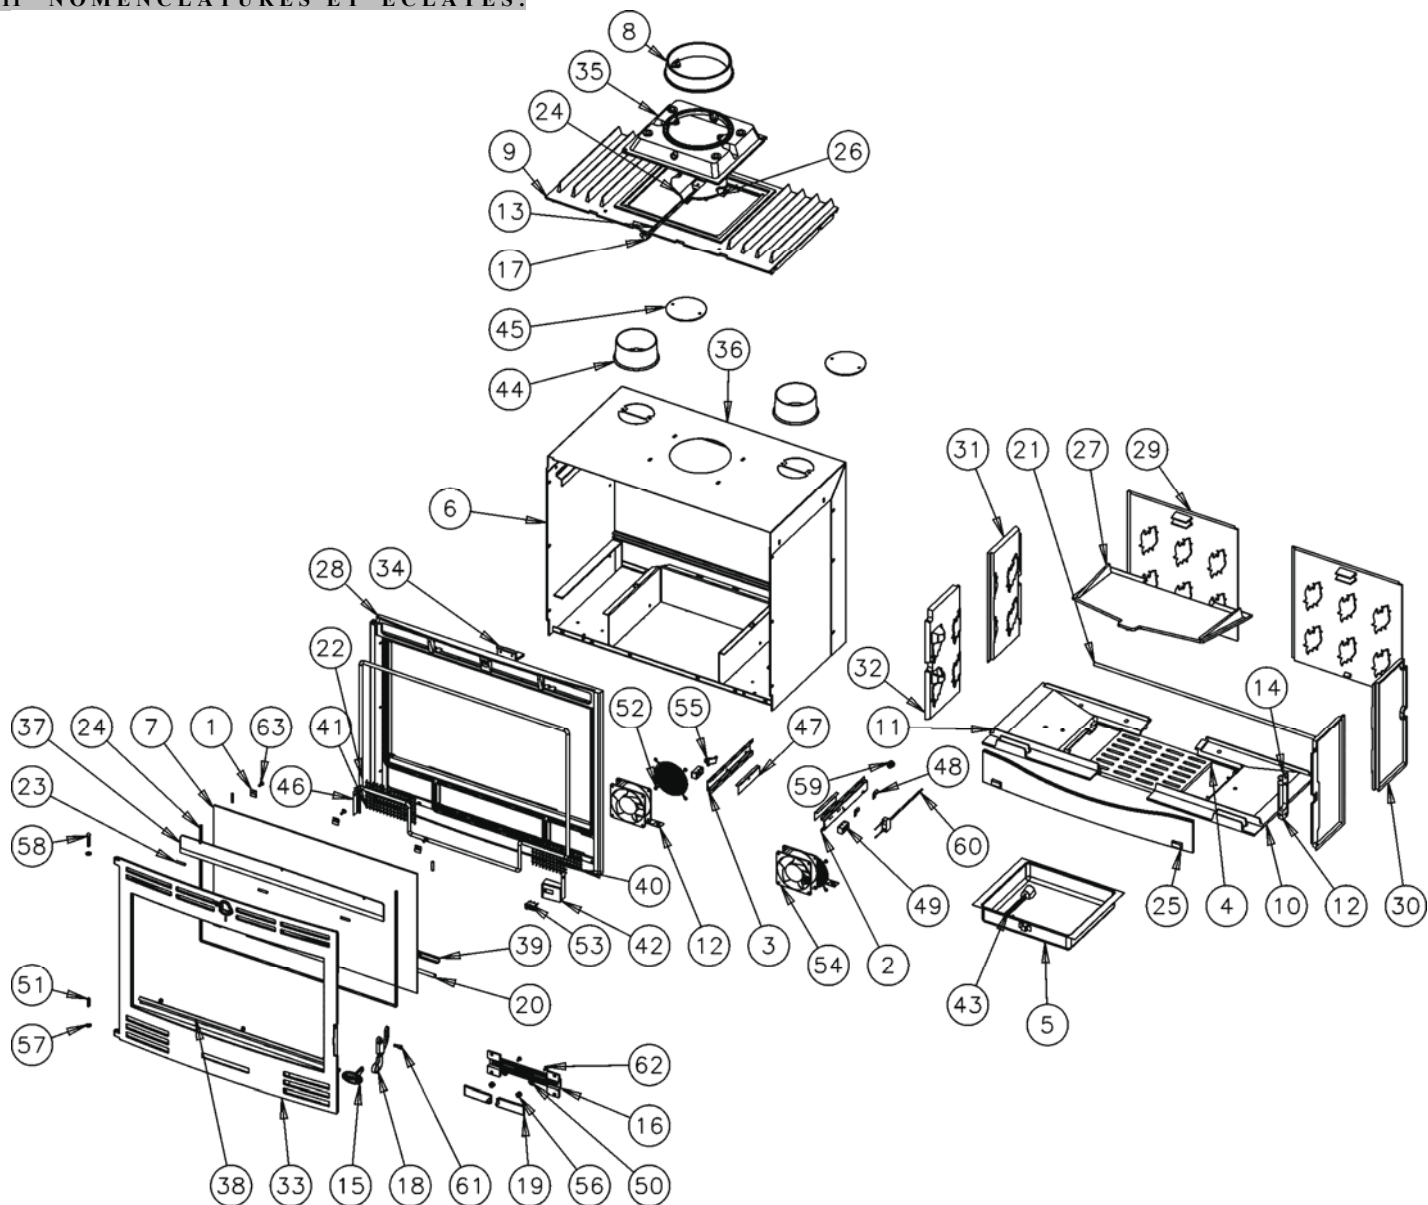

**11 NOMENCLATURES ET ECLATES :**

N°	Nbre	Désignation	Codification	N°	Nbre	Désignation	Codification
01	1	Fixe vitre	1 2071 3152	33	1	Porte chargement	1 2071 3152
02	1	Support bulbe thermostat d	1 4762 3152	34	1	Support deflecteur av	1 4762 3152
03	1	Support bulbe thermostat g	1 4763 3152	35	1	Taque	1 4763 3152
04	1	Grille de fond	2 0214 3155	36	1	Boite conduit air	2 0214 3155
05	1	Cendrier	1 3316 3168 96	37	1	Conduit sup. air	1 3316 3168 96
06	1	Corps	3 2507 3168 97	38	1	Element applique inf	3 2507 3168 97
07	1	Verre refractaire	1 8690 3168	39	1	Fixe vitre	1 8690 3168
08	1	Buse	2 4312 3168	40	1	Grille cir. Air d.	2 4312 3168
09	1	Dessus	2 1101 3168	41	1	Grille circ. Air G.	2 1101 3168
10	1	Support foyer droit	1 0368 3168	42	1	Support commutateur	1 0368 3168
11	1	Support foyer gauche	1 0269 3168	43	1	Clé à crochet	1 0269 3168
12	2	Support moteur	1 5376 3168	44	2	Buse Ø125	1 5376 3168
13	1	Axe volet	1 5724 3258	45	2	Trappe de nettoyage	1 5724 3258
14	1	Carter droit	1 2778 3258	46	1	Butee grille	1 2778 3258
15	1	Ecusson	1 8501 3258	47	2	Entretoise support bloc	1 8501 3258
16	1	Guide securite	1 4175 3258	48	2	Attache rapid	1 4175 3258
17	1	Index	1 8548 3258	49	2	Bloque jonction ceramique	1 8548 3258
18	1	Poignee porte chargement	1 2839 3258	50	2	Cuvette a vis	1 2839 3258
19	2	Volet réglage air	3 4137 3258	51	1	Goupille cannelée 6x28	3 4137 3258
20	1	Tresse contre porte	1 8850 3268	52	2	Grille ventil. Type 4000 107	1 8850 3268
21	1	Tresse derrière foyer	1 8853 3268	53	1	Inverseur 3 positions	1 8853 3268
22	1	Tresse façade	1 8836 3268	54	2	Moto helice insert type 3158	1 8836 3268
23	5	Tresse lg30	-	55	1	Resistance arcol hs50 820r	-
24	1	Tresse verre refractaire	1 826 3268	56	2	Ressort 961	1 826 3268
25	1	Chenet	1 0306 3268	57	2	Ressort seul RS6	1 0306 3268
26	1	Clapet	1 4166 3268	58	1	Rivet acier TR 6x40	1 4166 3268
27	1	Deflecteur	1 0131 3268	59	1	Serre cable dm6	1 0131 3268
28	1	Façade	4 2101 3268	60	1	Thermostat insert	4 2101 3268
29	2	Plaque ar foyer	2 0160 3268	61	1	Vis epaulee plan	2 0160 3268
30	1	Plaque foyer ar droite	1 0168 3268	62	2	Vis TRLM5x10 pozie ZN noir	1 0168 3268
31	2	Plaque foyer av droite	2 0166 3268	63	6	Vis TRL M5x16 pozie ZN noir	2 0166 3268
32	1	Plaque foyer av gauche	1 0165 3268				