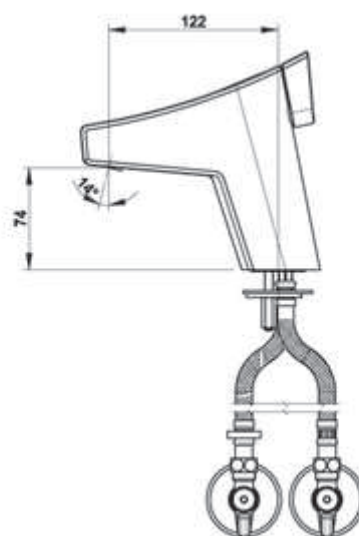

PRESTO TOUCH

Flexible PEX et robinet d'arrêt équerre | Réf. 56822

Avec pile lithium 6 V CRP2 intégrée

FONCTIONNEMENT

La gamme sensitive TOUCH pour lavabo permet l'écoulement d'eau par un simple effleurement du bouton. L'eau s'arrête automatiquement après une temporisation réglée en usine ou à tout moment par un second toucher du bouton. Existe en plusieurs coloris